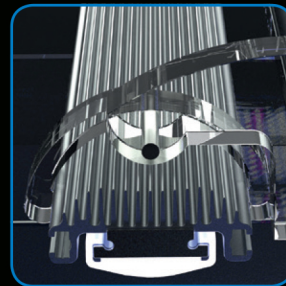

### SOSTITUZIONE T5 E T8

Sostituire i neon T5 e T8 è semplicissimo; con gli adattatori GNC basta fissare le barre SilverMoon alle cuffie dei vecchi neon. Adattabile a tutti i sistemi tradizionali di qualsiasi marca del mercato.

### SILVER BRIDGE E SILVER FORK

Con un bellissimo supporto in acrilico e acciaio si possono appoggiare le barre a qualsiasi vasca dai 35 ai 165 cm.