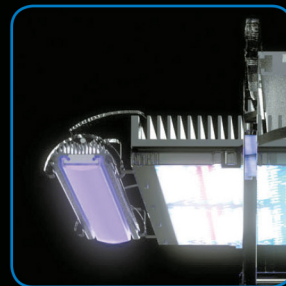

Mod.	Watt	Lenght mm	Lenght adapting T5/T8	RoyalBlu 450nm	RoyalBlu 465nm	Tank coverage (cm)	SilverHook BR-AM (cm)	SilverBridge (cm)	SilverFork (cm)
438	17	380	438	21	21	35-60	35-60	44-60	38-55
590	26	532	590	31	32	50-80	50-80	60-75	53-70
742	34	684	742	42	42	65-95	65-95	74-90	68-85
895	43	837	895	52	53	80-110	80-110	88-110	84-100
1047	52	989	1047	63	63	95-125	95-125	105-120	99-116
1200	60	1142	1200	73	74	110-140	110-140	120-135	114-131
1450	72	1392	1450	87	88	135-165	135-165	145-160	135-156