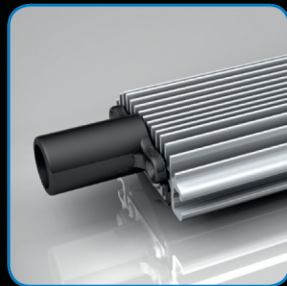

### SOSTITUZIONE T5 E T8

Sostituire i neon T5 e T8 è semplicissimo; con gli adattatori GNC basta fissare le barre SilverMoon alle cuffie dei vecchi neon. Adattabile a tutti i sistemi tradizionali di qualsiasi marca del mercato.

### SILVER BRIDGE E SILVER FORK

Con un bellissimo supporto in acrilico e acciaio si possono appoggiare le barre a qualsiasi vasca dai 35 ai 165 cm.