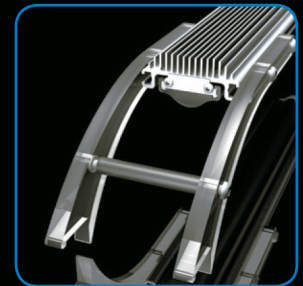

### SOSTITUZIONE T5 E T8

Sostituire i neon T5 e T8 è semplicissimo; con gli adattatori GNC basta fissare le barre SilverMoon alle cuffie dei vecchi neon. Adattabile a tutti i sistemi tradizionali di qualsiasi marca del mercato.

### SILVER BRIDGE E SILVER FORK

Con un bellissimo supporto in acrilico e acciaio si possono appoggiare le barre a qualsiasi vasca dai 35 ai 165 cm.