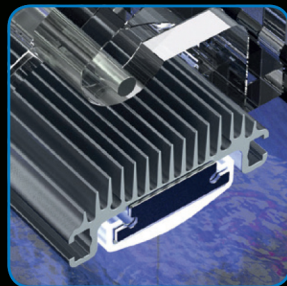

Mod.	Watt	Lenght mm	Lenght adapting T5/T8	RoyalBlu 450nm	RoyalBlu 465nm	Tank coverage (cm)	SilverHook BR-AM (cm)	SilverBridge (cm)	SilverFork (cm)
438	17	380	438	21	21	35-60	35-60	44-60	38-55
590	26	532	590	31	32	50-80	50-80	60-75	53-70
742	34	684	742	42	42	65-95	65-95	74-90	68-85
895	43	837	895	52	53	80-110	80-110	88-110	84-100
1047	52	989	1047	63	63	95-125	95-125	105-120	99-116
1200	60	1142	1200	73	74	110-140	110-140	120-135	114-131
1450	72	1392	1450	87	88	135-165	135-165	145-160	135-156